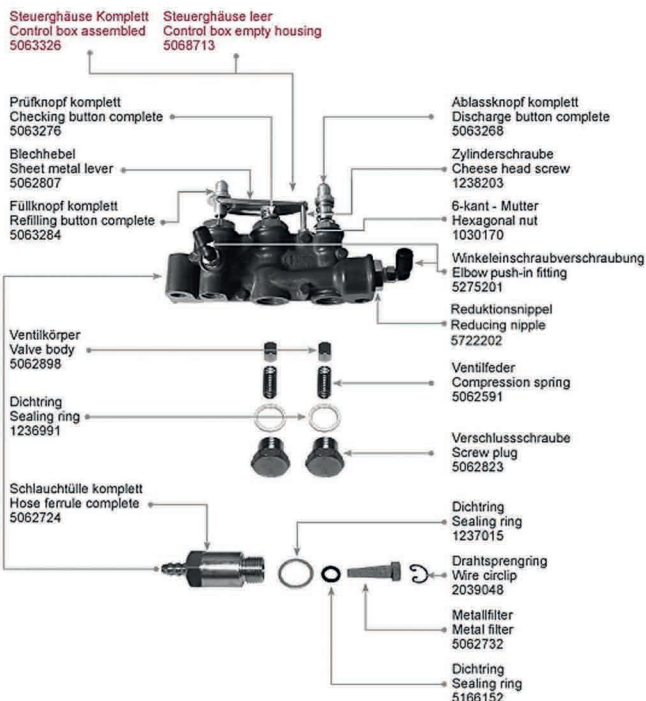

Steuergehäuse

Control box