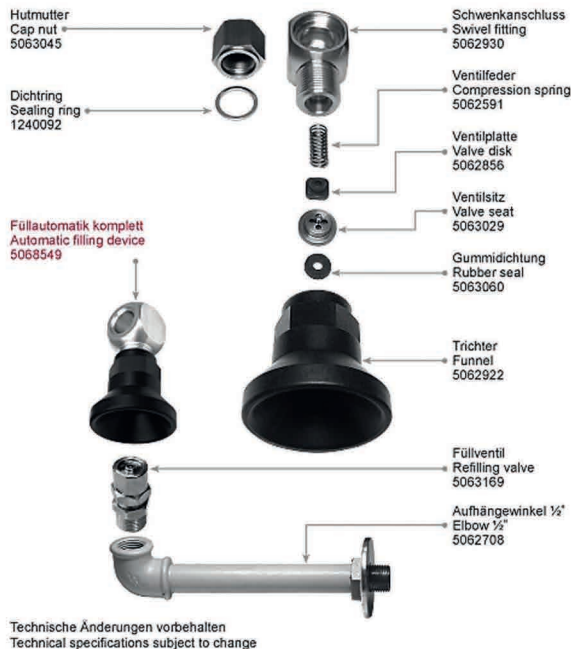

Füllautomatik

Automatic filling device