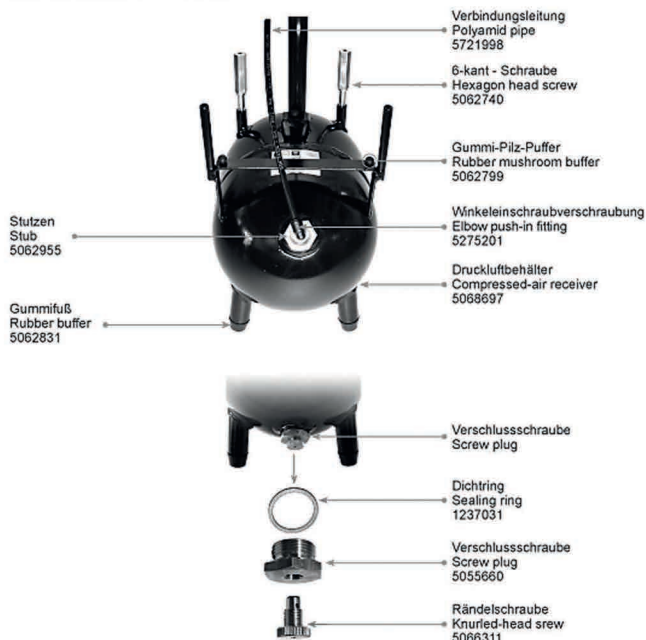

Ersatzteilliste Reifenfüller Mahle Airfix 1

Druckluftbehälter | Anbauteile

Compressed-air receiver