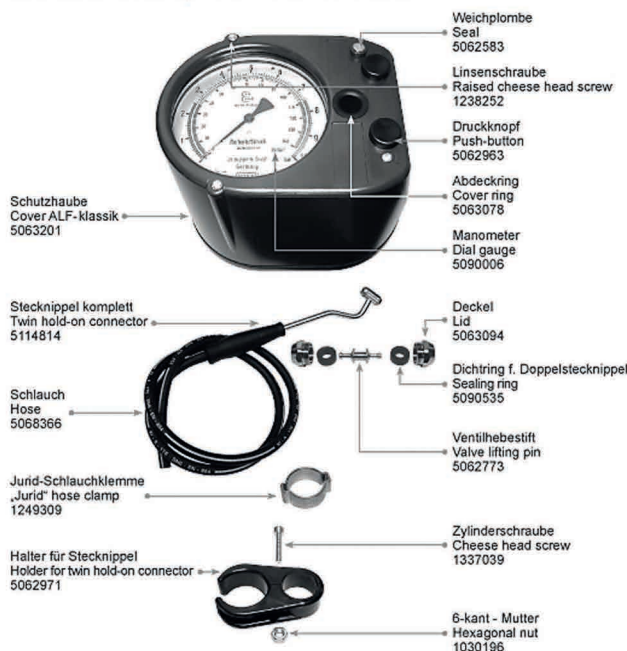

Schutzhaube | Stecknippel

Cover ALF-klassik | Twin hold-on connector